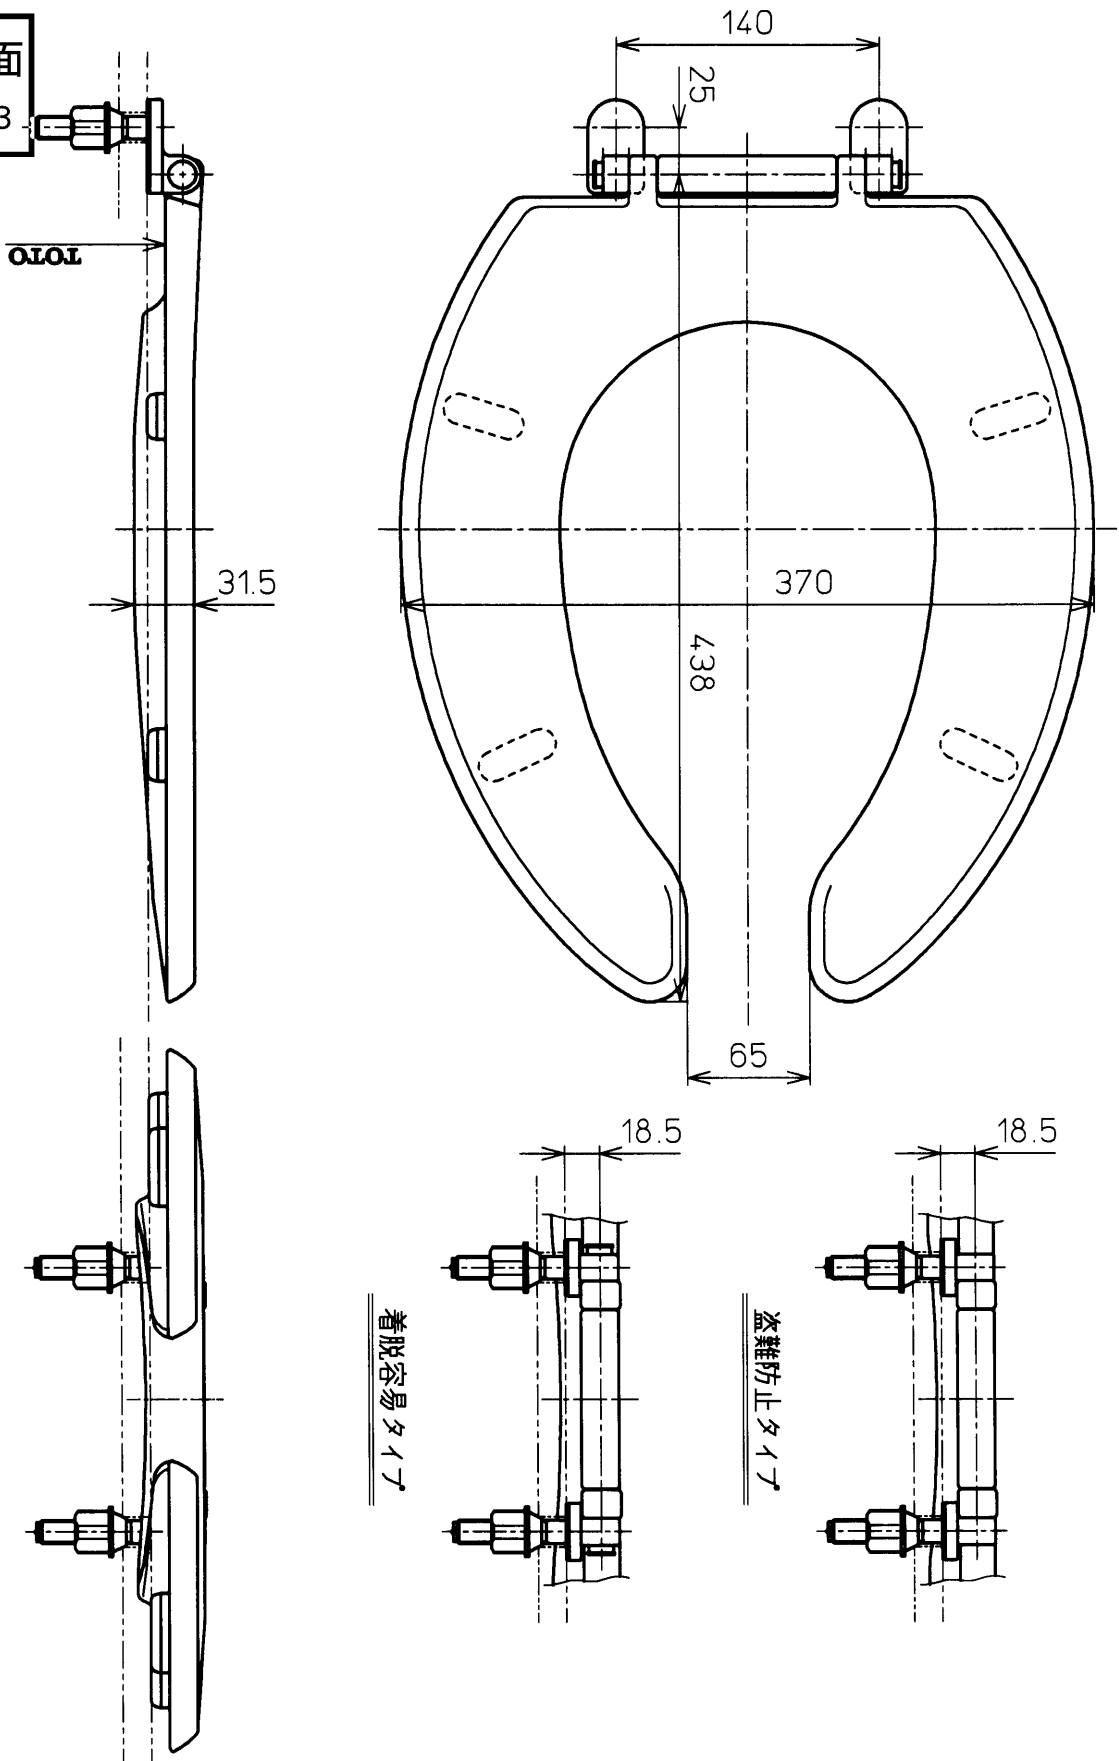

生産中止図面

2003/03

<p><b>TOTO</b></p>			単位	mm	名称
			尺度		
製図	検図	日付	品番		
奥村	藤井 橋本 池田	99-03-15	TC254NJV3PW		
備考			図番		
色違い			TC254NJV3_a1000		
			ページNo.	1-1	(改)